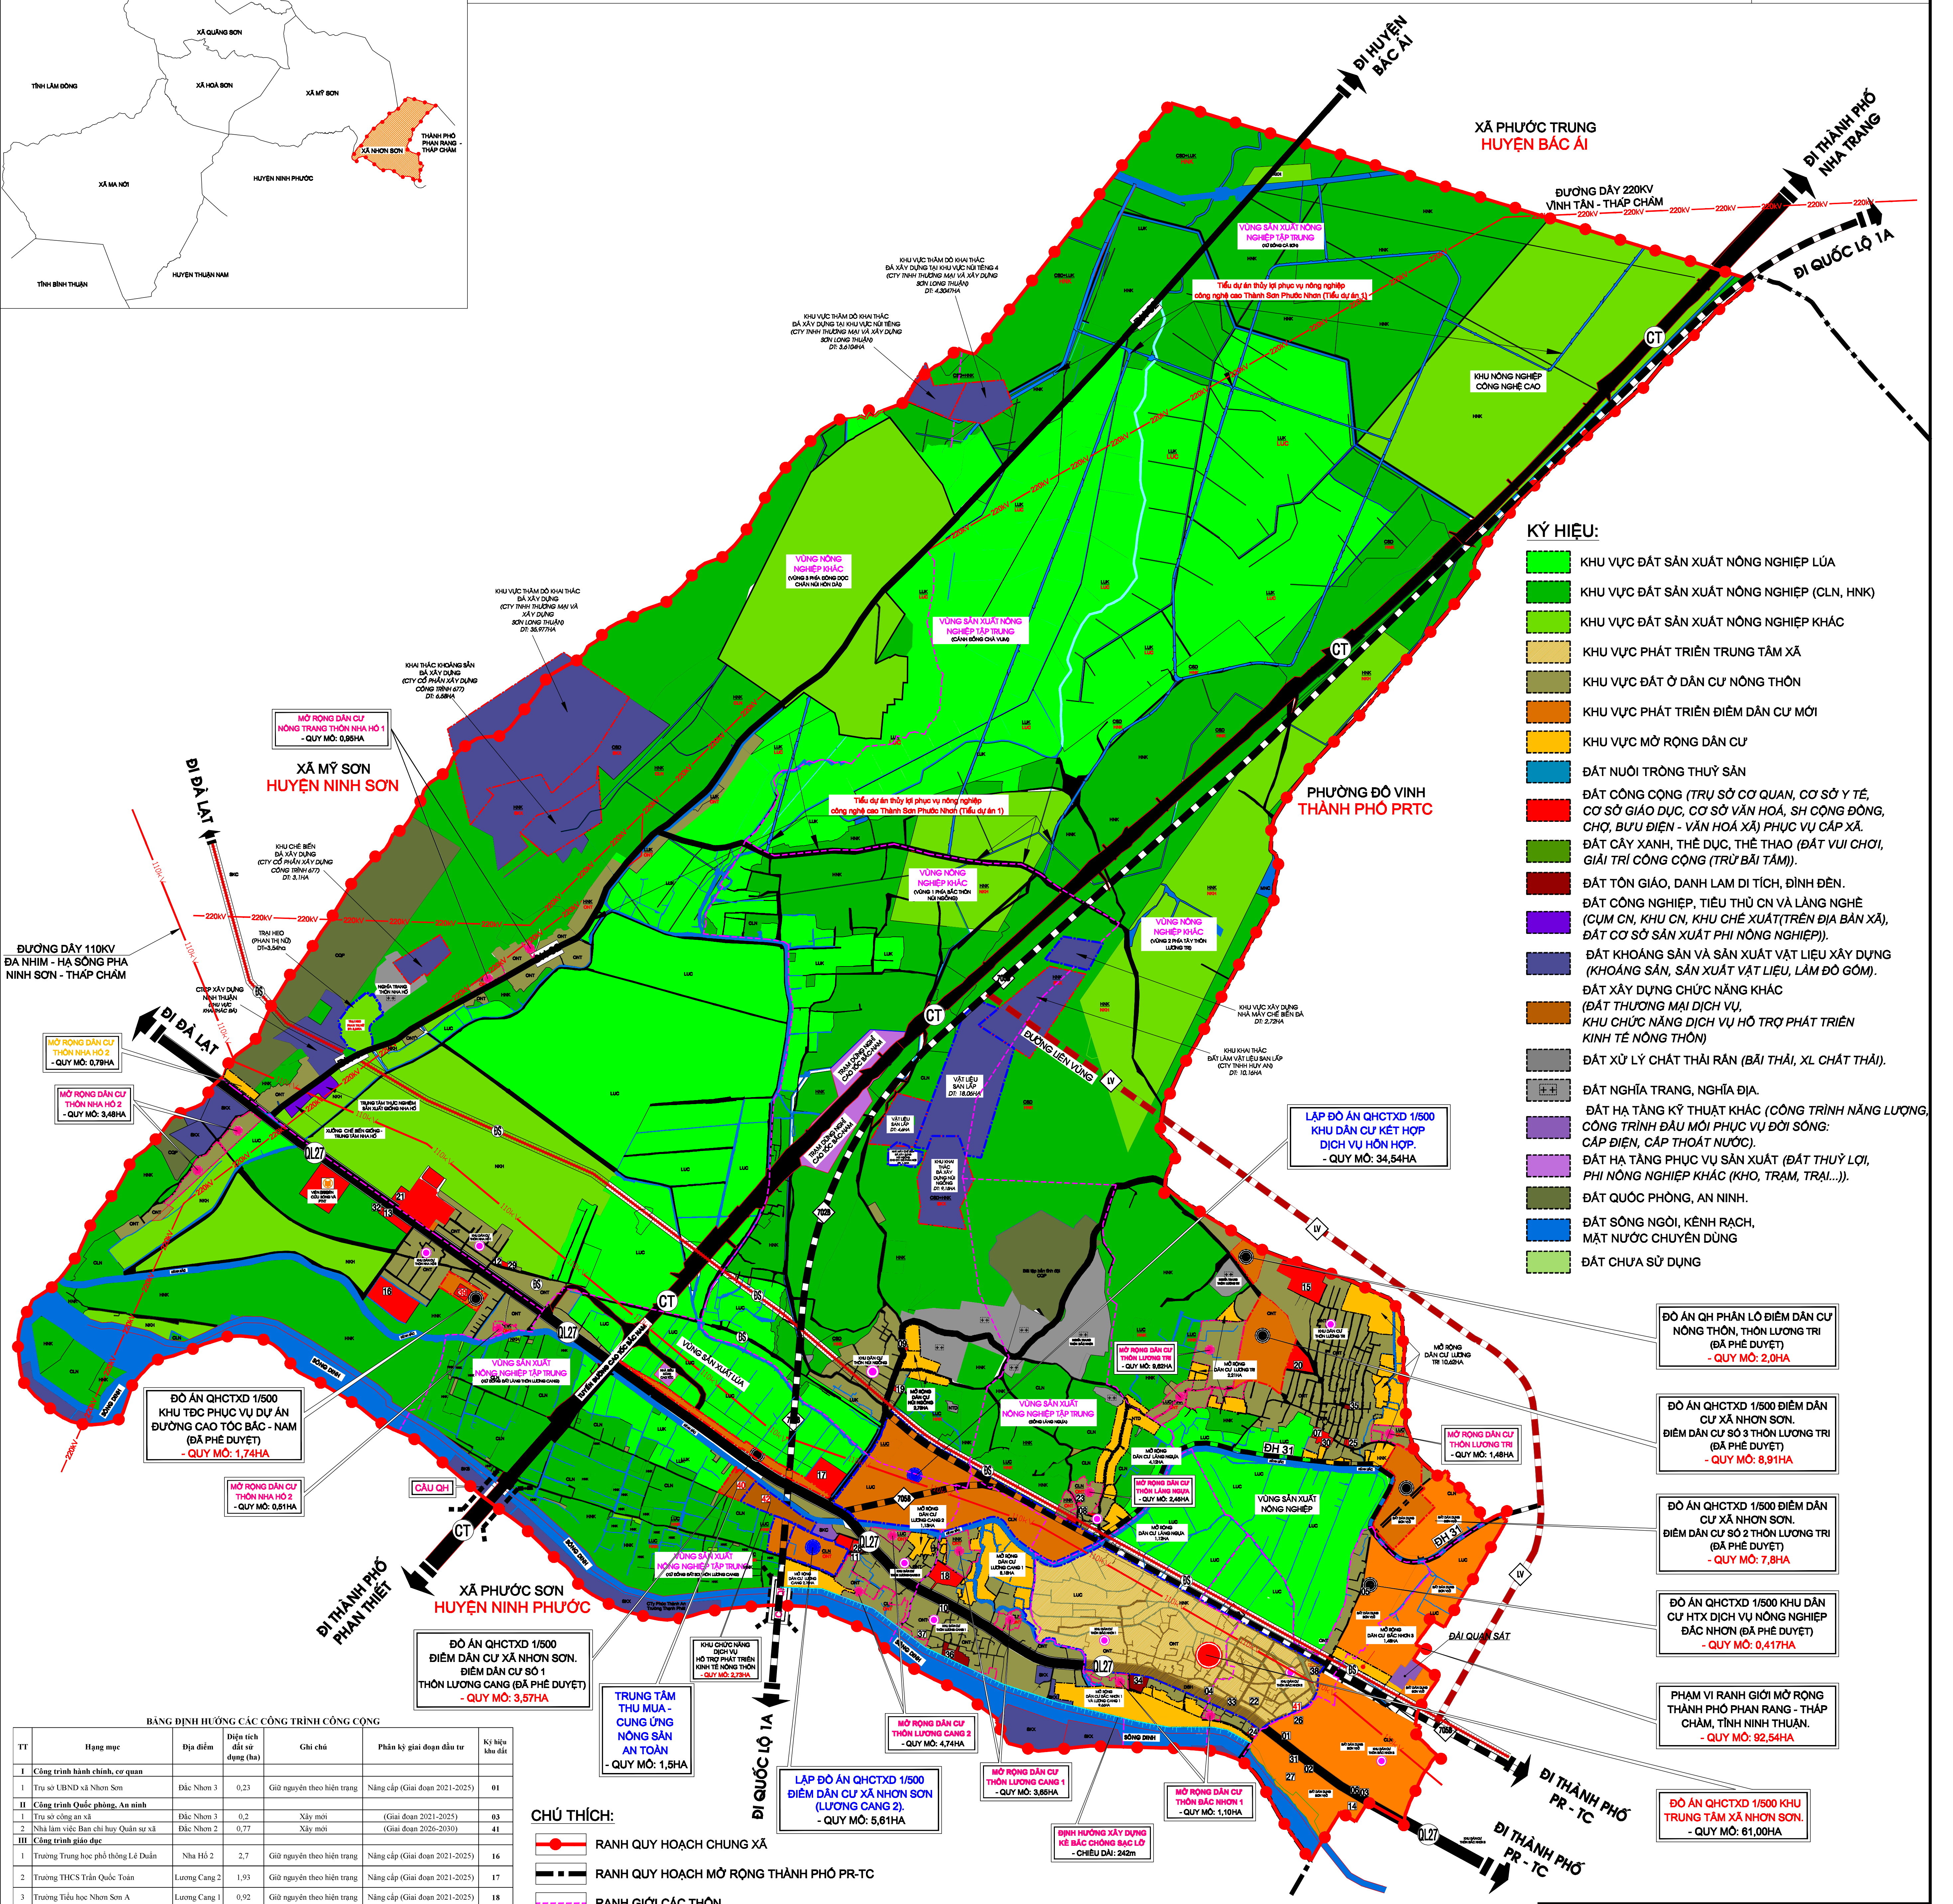

TỈNH NINH THUẬN - HUYỆN NINH SƠN
QUY HOẠCH CHUNG XÂY DỰNG
XÃ NHƠN SƠN, HUYỆN NINH SƠN, TỈNH NINH THUẬN
SƠ ĐỒ ĐỊNH HƯỚNG PHÁT TRIỂN KHÔNG GIAN TOÀN XÃ

- KÝ HIỆU:
  - KHU VỰC ĐẤT SẢN XUẤT NÔNG NGHIỆP LÚA
  - KHU VỰC ĐẤT SẢN XUẤT NÔNG NGHIỆP (CLN, HNK)
  - KHU VỰC ĐẤT SẢN XUẤT NÔNG NGHIỆP KHÁC
  - KHU VỰC PHÁT TRIỂN TRỒNG CÂY KHÁC
  - KHU VỰC ĐẤT Ờ DÂN CƯ NÔNG THÔN
  - KHU VỰC PHÁT TRIỂN ĐIỂM DÂN CƯ MỚI
  - KHU VỰC MỞ RỘNG DÂN CƯ
  - ĐẤT NUÔI TRỒNG THỦY SẢN
  - ĐẤT CÔNG CỘNG (TRỤ SỞ CƠ QUAN, CƠ SỞ Y TẾ, CƠ SỞ GIÁO DỤC, CƠ SỞ VĂN HÓA, SỞ CÔNG ĐỒNG, CHỢ, BƯU ĐIỆN - VĂN HÓA XÃ) PHỤC VỤ CẤP XÃ, ĐẤT CƠ SỞ SẢN XUẤT PHI NÔNG NGHIỆP)
  - ĐẤT CÂY XANH, THỂ THAO, THỂ THAO (ĐẤT VUI CHƠI, GIẢI TRÍ CÔNG CỘNG (TRỤ BÀI TÂM))
  - ĐẤT TÔN GIÁO, DANH LAM DI TÍCH, ĐÌNH ĐỀN.
  - ĐẤT CÔNG NGHIỆP, TIỂU THỦ CÔNG VÀ LẮNG NGHIỆP (CỤM CN, KHU CN, KHU CHẾ XUẤT (TRÊN ĐỊA BÀN XÃ), ĐẤT CƠ SỞ SẢN XUẤT PHI NÔNG NGHIỆP))
  - ĐẤT KHOÁNG SẢN VÀ SẢN XUẤT VẬT LIỆU XÂY DỰNG (KHOÁNG SẢN, SẢN XUẤT VẬT LIỆU, LẮNG ĐỒ GÓM), ĐẤT XÂY DỰNG CHỨC NĂNG KHÁC (ĐẤT THƯƠNG MẠI DỊCH VỤ, KHU CHỨC NĂNG DỊCH VỤ HỖ TRỢ PHÁT TRIỂN KINH TẾ NÔNG THÔN)
  - ĐẤT XỬ LÝ CHẤT THẢI RÁN (BÃI THẢI, XL CHẤT THẢI)
  - ĐẤT NGHĨA TRANG, NGHĨA ĐỊA.
  - ĐẤT HÀ TẦNG KỸ THUẬT KHÁC (CÔNG TRÌNH NĂNG LƯỢNG, CÔNG TRÌNH ĐẦU TƯ KẾT HỢP DỊCH VỤ HỖN HỢP, CẤP ĐIỆN, CẤP THOÁT NƯỚC),
  - ĐẤT HÀ TẦNG PHỤC VỤ SẢN XUẤT (ĐẤT THUỶ LỢI, PHI NÔNG NGHIỆP KHÁC (KHO, TRẠM, TRẠI...)),
  - ĐẤT QUỐC PHÒNG, AN NINH.
  - ĐẤT SÔNG NGÒI, KÉN RACH, MẶT NƯỚC CHUYÊN DỤNG
  - ĐẤT CHƯA SỬ DỤNG

BẢNG ĐỊNH HƯỚNG CÁC CÔNG TRÌNH CÔNG CỘNG
Table with columns: STT, hạng mục, địa điểm, diện tích đất sử dụng (ha), giá trị, phân bổ giải quyết theo địa phương, ký hiệu lưới đất.

- CHỦ THÍCH:
  - RANH QUY HOẠCH CHUNG XÃ
  - RANH QUY HOẠCH MỚI TRONG THÀNH PHỐ PR-TC
  - RANH GIỚI CÁC THÔN
  - RANH GIỚI CÁC DỰ ÁN, ĐỒ ÁN (ĐÃ PHÊ DUYỆT)
  - RANH GIỚI MỞ RỘNG DÂN CƯ CÁC THÔN
  - RANH GIỚI MỞ RỘNG DÂN CƯ ĐỊNH HƯỚNG SAU NĂM 2030
  - RANH GIỚI CÁC DỰ ÁN, ĐỒ ÁN (DỰ KIẾN)
  - ĐƯỜNG CAO TỐC CÀM LÂM - VINH HẢO
  - ĐƯỜNG SẮT ĐỊNH HƯỚNG
  - ĐƯỜNG QUỐC LỘ 27
  - ĐƯỜNG TỈNH LỘ 705B DỰ KIẾN
  - ĐƯỜNG TỈNH LỘ 702B (TUYẾN VÀNH ĐAI PHÍA BẮC TỈNH)
  - ĐƯỜNG LIÊN VÙNG
  - ĐƯỜNG HUỆYEN 32
  - ĐƯỜNG HUỆYEN 31
  - ĐƯỜNG GIAO THÔNG HIỆN HỮU
  - ĐƯỜNG GIAO THÔNG ĐỊNH HƯỚNG
  - NGHĨA TRANG
  - KHU XỬ LÝ CHẤT THẢI RÁN, BÃI THẢI
  - KHU VỰC TRUNG TÂM XÃ
  - CÁC KHU DÂN CƯ HIỆN HỮU
  - CÁC ĐIỂM DÂN CƯ ĐỊNH HƯỚNG MỚI (ĐÃ PHÊ DUYỆT)
  - CÁC KHU VỰC DỰ KIẾN LẬP QUY HOẠCH
  - CÁC KHU VỰC MỞ RỘNG DÂN CƯ

BẢNG DỰ BÁO DÂN SỐ VÀ NHU CẦU ĐẤT ỒN ĐẾN NĂM 2030 VÀ ĐỊNH HƯỚNG ĐẾN NĂM 2035
Table with columns: STT, Tên thôn, Diện tích đất nông nghiệp, Dân số, Nhu cầu đất ở, etc.

BẢNG TỔNG HỢP QUY HOẠCH SỬ DỤNG ĐẤT 2025 - 2030 VÀ ĐỊNH HƯỚNG ĐẾN NĂM 2035
Table with columns: STT, Loại đất, Kỳ hiệu, Định hướng đến năm 2025, Định hướng đến năm 2030, Định hướng đến năm 2035.