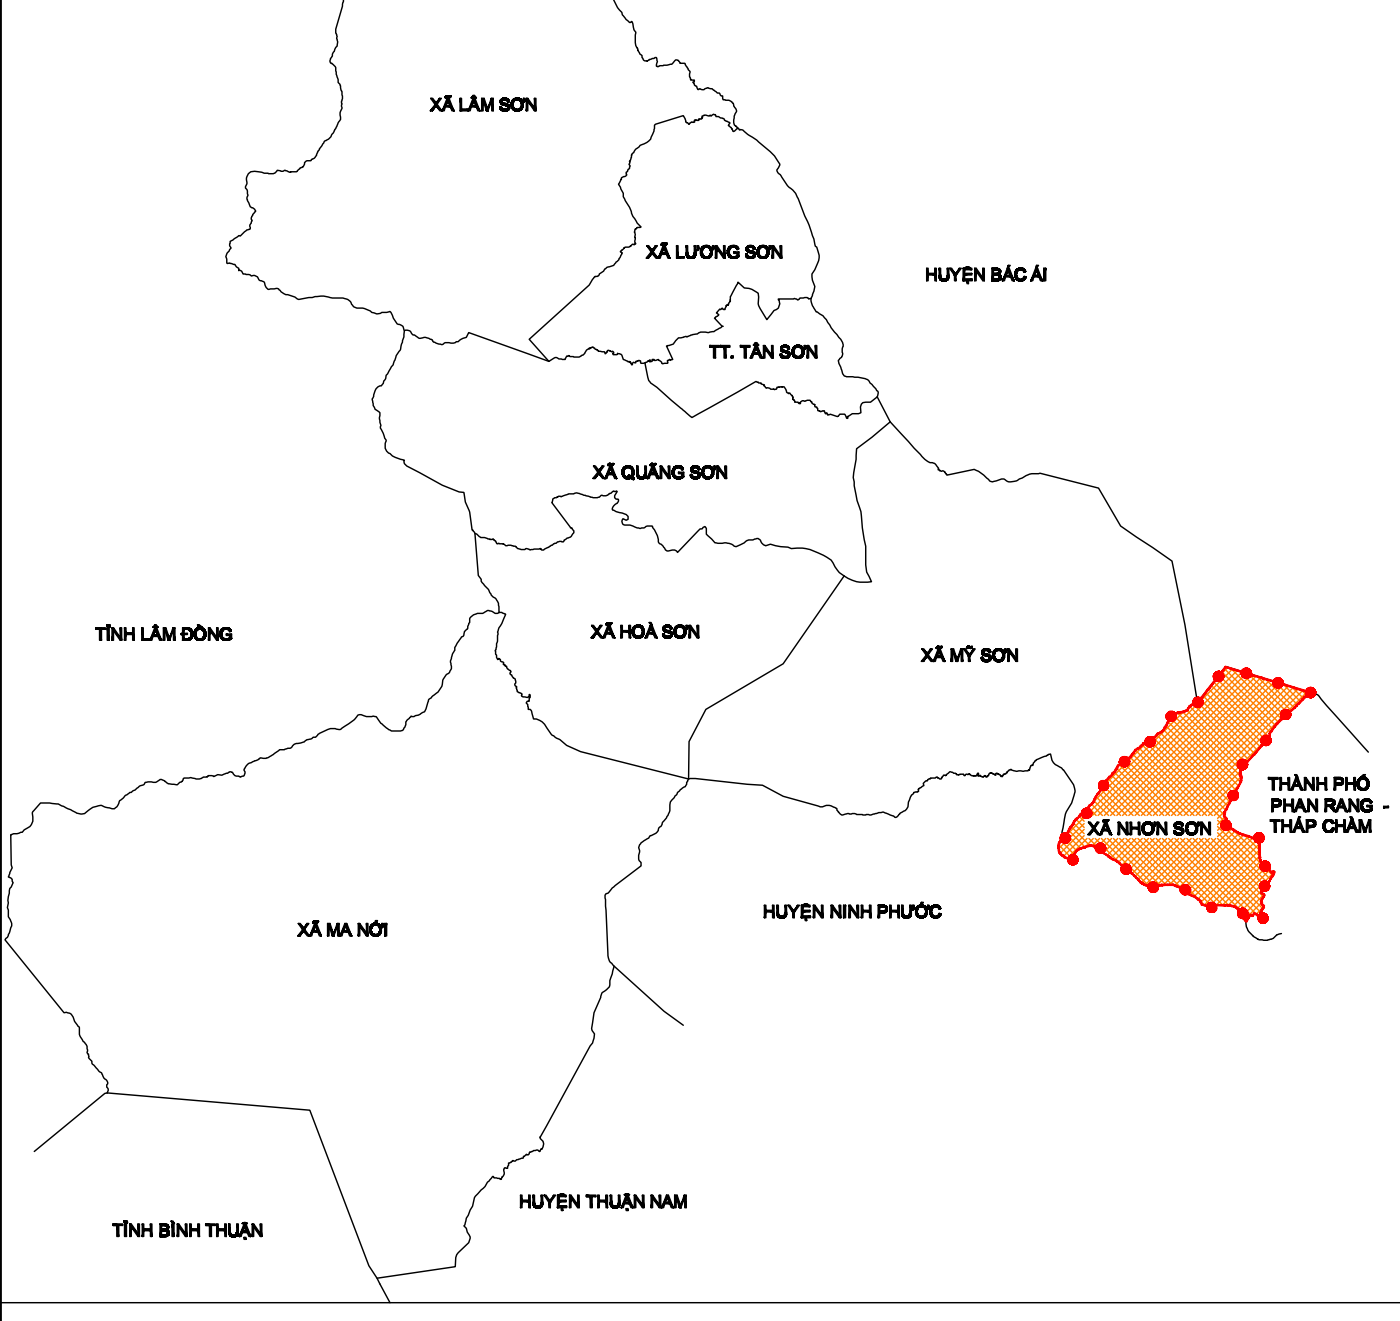

SƠ ĐỒ VỊ TRÍ

TỈNH NINH THUẬN - HUYỆN NINH SƠN
QUY HOẠCH CHUNG XÂY DỰNG
XÃ NHƠN SƠN, HUYỆN NINH SƠN, TỈNH NINH THUẬN
SƠ ĐỒ ĐỊNH HƯỚNG PHÁT TRIỂN KHÔNG GIAN TOÀN XÃ

- KÝ HIỆU:
  - KHU VỰC ĐẤT SẢN XUẤT NÔNG NGHIỆP LÚA
  - KHU VỰC ĐẤT SẢN XUẤT NÔNG NGHIỆP (CLN, HNK)
  - KHU VỰC ĐẤT SẢN XUẤT NÔNG NGHIỆP KHÁC
  - KHU VỰC PHÁT TRIỂN TRỒNG CÂY KHÁC
  - KHU VỰC ĐẤT Ờ DÂN CƯ NÔNG THÔN
  - KHU VỰC PHÁT TRIỂN ĐIỂM DÂN CƯ MỚI
  - KHU VỰC MỞ RỘNG DÂN CƯ
  - ĐẤT NUÔI TRỒNG THỦY SẢN
  - ĐẤT CÔNG CỘNG (TRỤ SỞ CƠ QUAN, CƠ SỞ Y TẾ, CƠ SỞ GIÁO DỤC, CƠ SỞ VĂN HÓA, SỞ CÔNG ĐỒNG, CHỢ, BƯU ĐIỆN - VĂN HÓA XÃ) PHỤC VỤ CẤP XÃ, ĐẤT CƠ SỞ SẢN XUẤT PHI NÔNG NGHIỆP)
  - ĐẤT CÂY XANH, THỂ THAO, THỂ THAO (ĐẤT VUI CHƠI, GIẢI TRÍ CÔNG CỘNG (TRỤ BÀI TÂM))
  - ĐẤT TÔN GIÁO, DANH LAM DI TÍCH, ĐÌNH ĐỀN.
  - ĐẤT CÔNG NGHIỆP, TIỂU THỦ CÔNG VÀ LẮNG NGHIỆP (CỤM CN, KHU CN, KHU CHẾ XUẤT (TRÊN ĐỊA BÀN XÃ), ĐẤT CƠ SỞ SẢN XUẤT PHI NÔNG NGHIỆP))
  - ĐẤT KHOÁNG SẢN VÀ SẢN XUẤT VẬT LIỆU XÂY DỰNG (KHOÁNG SẢN, SẢN XUẤT VẬT LIỆU, LẮNG ĐỒ GÓM), ĐẤT XÂY DỰNG CHỨC NĂNG KHÁC (ĐẤT THƯƠNG MẠI DỊCH VỤ, KHU CHỨC NĂNG DỊCH VỤ HỖ TRỢ PHÁT TRIỂN KINH TẾ NÔNG THÔN)
  - ĐẤT XỬ LÝ CHẤT THẢI RÁN (BÃI THẢI, XL CHẤT THẢI)
  - ĐẤT NGHĨA TRANG, NGHĨA ĐỊA.
  - ĐẤT HÀ TẦNG KỸ THUẬT KHÁC (CÔNG TRÌNH NĂNG LƯỢNG, CÔNG TRÌNH ĐẦU TƯ KẾT HỢP DỊCH VỤ HỖN HỢP, CẤP ĐIỆN, CẤP THOÁT NƯỚC),
  - ĐẤT HÀ TẦNG PHỤC VỤ SẢN XUẤT (ĐẤT THUỶ LỢI, PHI NÔNG NGHIỆP KHÁC (KHO, TRẠM, TRẠI...)),
  - ĐẤT QUỐC PHÒNG, AN NINH.
  - ĐẤT SÔNG NGÒI, KÉN RACH, MẶT NƯỚC CHUYÊN DỤNG
  - ĐẤT CHƯA SỬ DỤNG

BẢNG ĐỊNH HƯỚNG CÁC CÔNG TRÌNH CÔNG CỘNG
Table with columns: STT, hạng mục, địa điểm, diện tích đất sử dụng (ha), giá trị, phân bổ giải quyết theo địa phương, ký hiệu lưới đất.